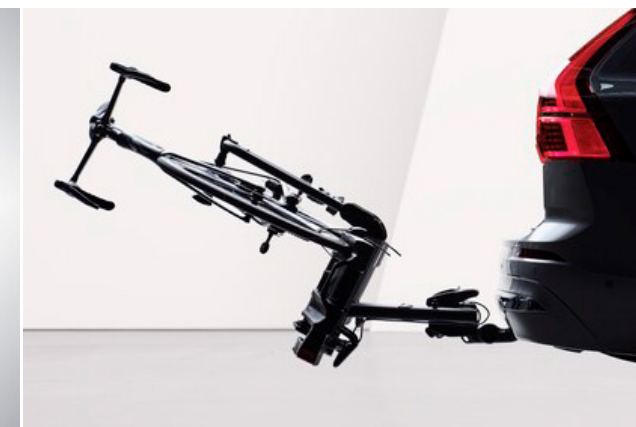

Багажник за покрива

Багажник за велосипеди