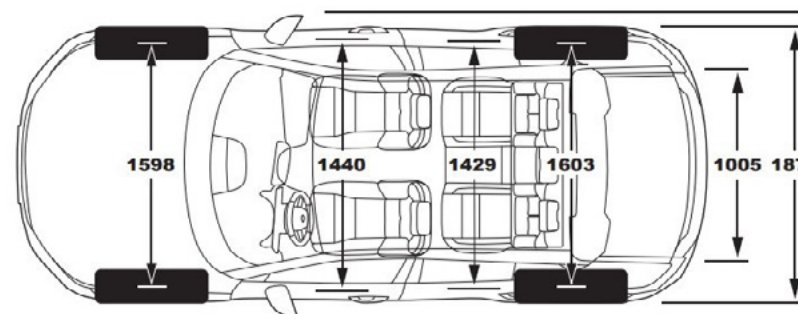

Екстериорен пакет

Технически данни EC40 - MY25