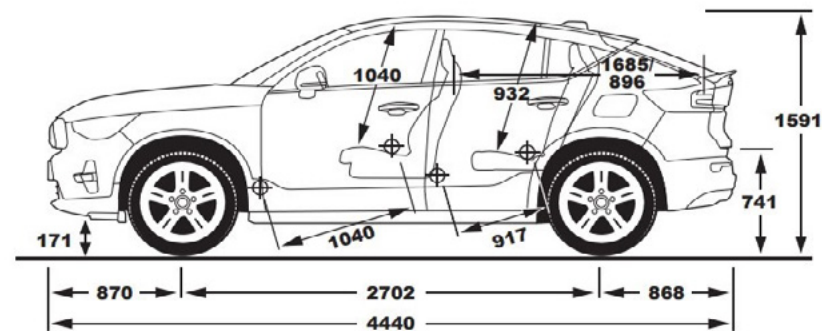

Технически данни EC40 - MY25