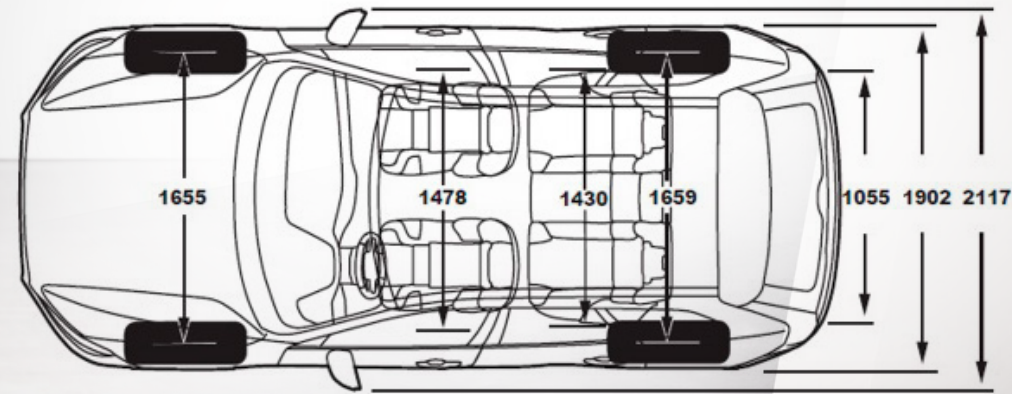

Технически данни XC60 - MY24

Модел	B4 (D) Авт.	B4 (D) AWD Авт.	B4 (P) Авт.	B5 (P) AWD Авт.	T6 Recharge AWD Авт.	T8 Recharge AWD Авт.
Гориво	Mild хибрид - Дизел	Mild хибрид - Дизел	Mild хибрид - Бензин	Mild хибрид - Бензин	Plug-In хибрид - Бензин	Plug-In хибрид - Бензин
Работен обем, см³	1969	1969	1969	1969	1969	1969
Макс. мощност, к.с.	197(+14)	197(+14)	197 (+14)	250 (+14)	350	455
Макс. въртящ м-т, Нм при об/мин	420/ 1750-2750	420/ 1750-2750	300/ 1500-4200	350/ 1800-4800	590/ 1700-5000	640/ 2200-4800
Макс. Скорост, км/ч	180	180	180	180	180	180
Ускорение от 0-100 км / сек.	8.3	8.3	8.1	6.9	5.7	4.9
Среден разход гориво на 100 км.	6	6.3	7.7	8	1.3	1.3
Вредни емисии, г./км.	158	165	174	181	30	30