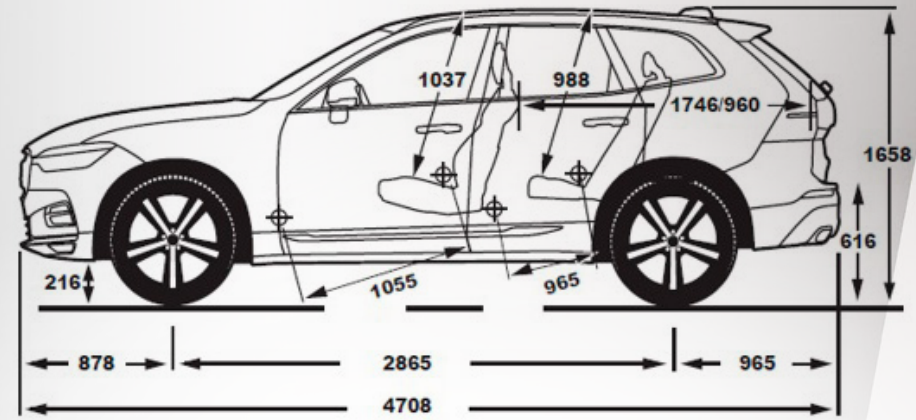

XC60

Технически данни XC60 - MY24

Модел	B4 (D) Авт.	B4 (D) AWD Авт.	B4 (P) Авт.	B5 (P) AWD Авт.	T6 Recharge AWD Авт.	T8 Recharge AWD Авт.
Гориво	Mild хибрид - Дизел	Mild хибрид - Дизел	Mild хибрид - Бензин	Mild хибрид - Бензин	Plug-In хибрид - Бензин	Plug-In хибрид - Бензин
Работен обем, см³	1969	1969	1969	1969	1969	1969
Макс. мощност, к.с.	197(+14)	197(+14)	197 (+14)	250 (+14)	350	455
Макс. въртящ м-т, Нм при об/мин	420/ 1750-2750	420/ 1750-2750	300/ 1500-4200	350/ 1800-4800	590/ 1700-5000	640/ 2200-4800
Макс. Скорост, км/ч	180	180	180	180	180	180
Ускорение от 0-100 км / сек.	8.3	8.3	8.1	6.9	5.7	4.9
Среден разход гориво на 100 км.	6	6.3	7.7	8	1.3	1.3
Вредни емисии, г./км.	158	165	174	181	30	30